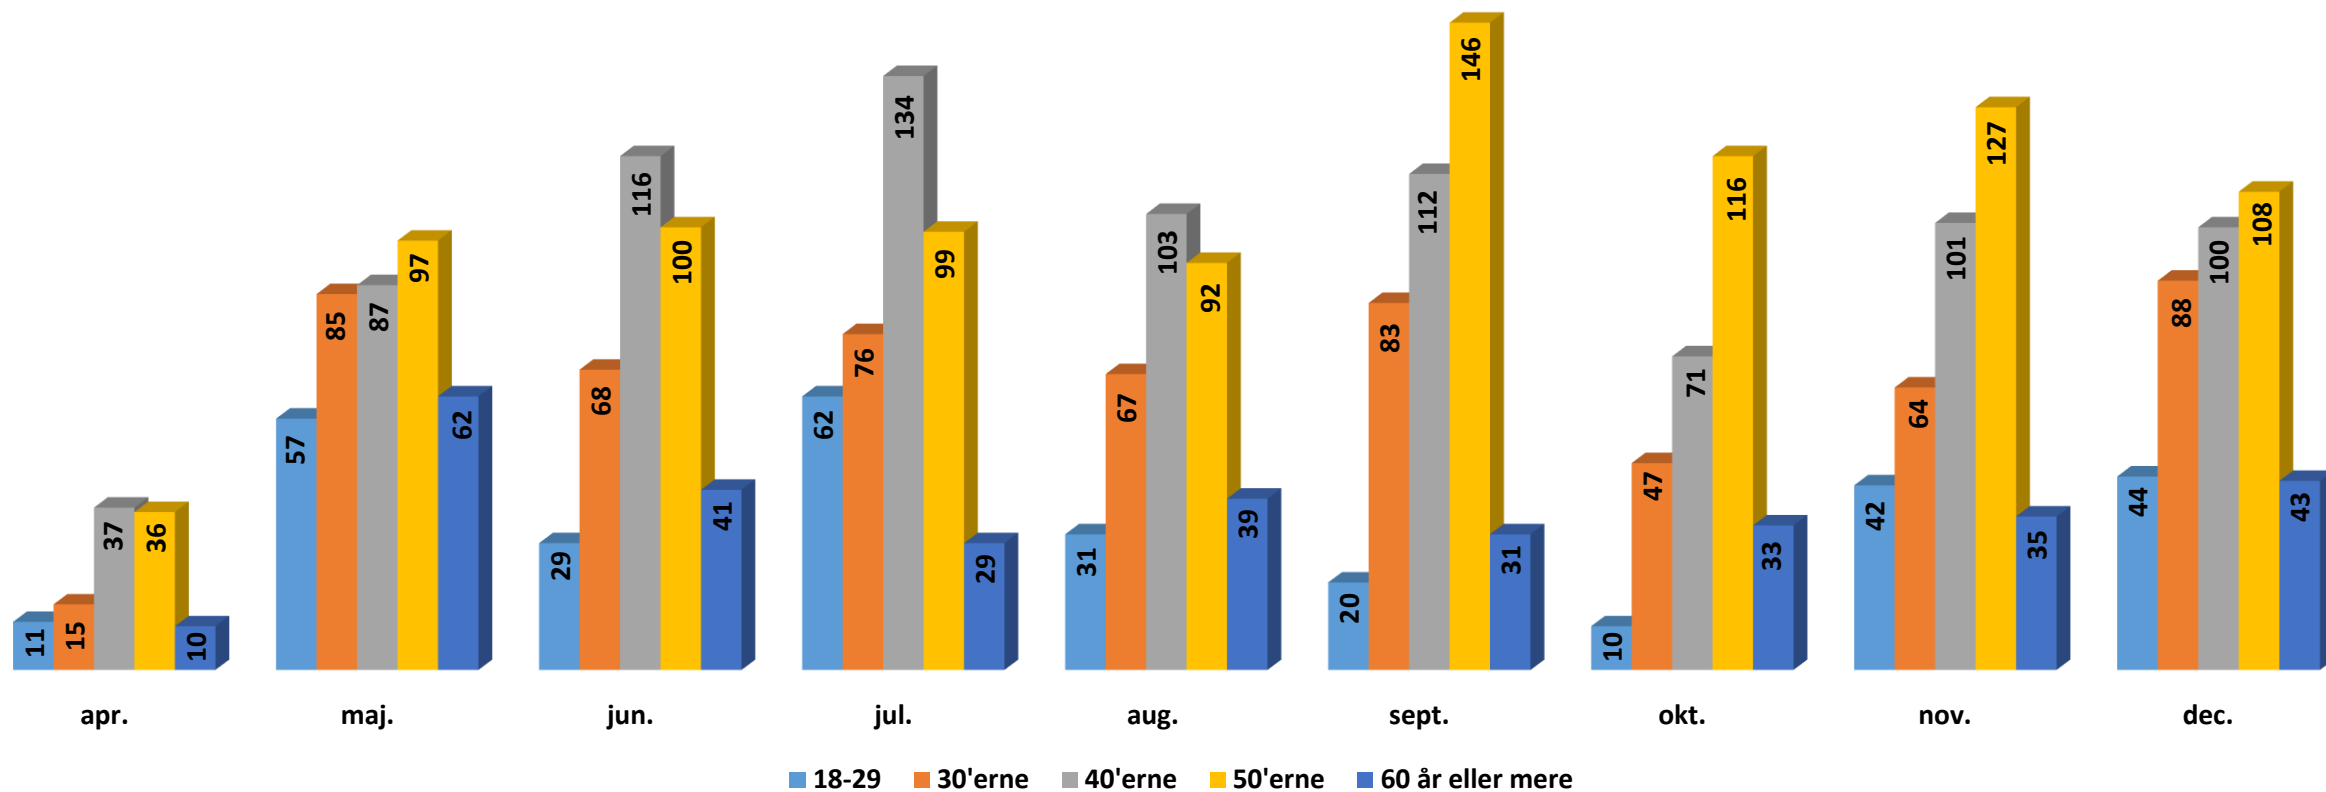

Den grønlandske varmestue Naapiffik

Aldersgrupper mænd - alle etniciteter 2014

Måned Alder	apr.	maj.	jun.	jul.	aug.	sept.	okt.	nov.	dec.	i alt for den enkelte aldersgruppe og samlet	%
18-29	5	59	15	23	20	20	16	45	37	240	5,22
30'erne	31	128	91	84	111	68	65	104	93	775	16,86
40'erne	53	237	205	202	171	154	132	145	146	1445	31,43
50'erne	53	179	192	218	210	221	173	195	208	1649	35,87
60 år eller mere	16	69	61	43	44	39	50	76	90	488	10,62
Brugere i alt pr. md.	158	672	564	570	556	502	436	565	574	4597	

Den grønlandske varmestue Naapiffik

Aldersgrupper mænd - alle etniciteter 2014

Tallene er opgjort i absolutte tal

Den grønlandske varmestue Naapiffik

Aldersgrupper kvinder - alle etniciteter 2014

Måned Alder	apr.	maj.	jun.	jul.	aug.	sept.	okt.	nov.	dec.	i alt for den enkelte aldersgruppe og samlet	%
18-29	11	57	29	62	31	20	10	42	44	306	10,19
30'erne	15	85	68	76	67	83	47	64	88	593	19,74
40'erne	37	87	116	134	103	112	71	101	100	861	28,66
50'erne	36	97	100	99	92	146	116	127	108	921	30,66
60 år eller mere	10	62	41	29	39	31	33	35	43	323	10,75
Brugere i alt pr. md.	109	388	354	400	332	392	277	369	383	3004	

Den grønlandske varmestue Naapiffik

Aldersgrupper kvinder - alle etniciteter 2014

Tallene er opgjort i absolutte tal

Den grønlandske varmestue Naapiffik

Fordeling på køn - 2014

Køn \ Måned	apr.	maj.	jun.	jul.	aug.	sept.	okt.	nov.	dec.	i alt	%
Mænd	158	672	564	570	556	502	436	565	574	4597	60,48
Kvinder	109	388	354	400	332	392	277	369	383	3004	39,52
Brugere i alt pr. md.	267	1060	918	970	888	894	713	934	957	7601	