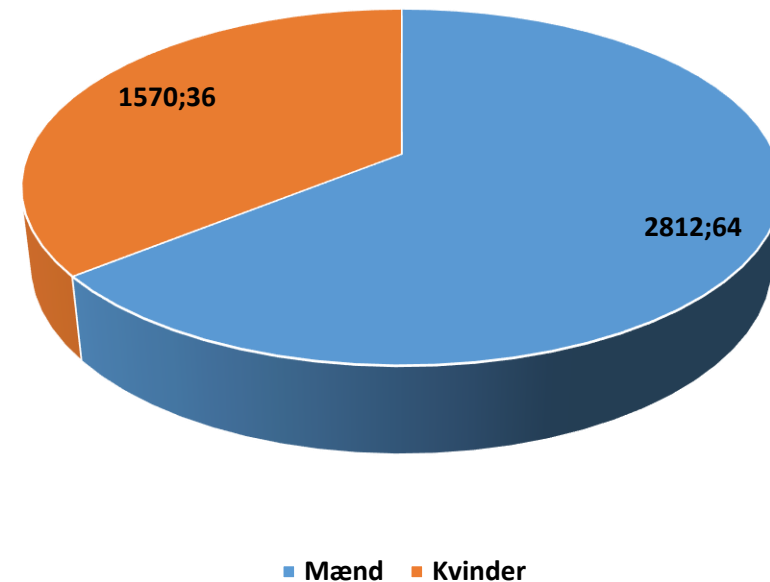

Den grønlandske varmestue Naapiffik

Aldersgrupper mænd - alle etniciteter 2015

Tallene er opgjort i absolutte tal

Den grønlandske varmestue Naapiffik

Aldersgrupper kvinder - alle etniciteter 2015

Alder \ Måned	jan.	feb.	mar.	apr.	maj.	jun.	i alt for den enkelte aldersgruppe og samlet	i %
18-29	34	27	10	33	14	16	134	8,54
30'erne	86	56	50	34	33	40	299	19,04
40'erne	67	66	59	79	26	48	345	21,97
50'erne	126	112	73	153	74	94	632	40,25
60 år eller mere	44	34	16	22	15	29	160	10,19
Brugere i alt pr. md.	357	295	208	321	162	227	1570	

Den grønlandske varmestue Naapiffik

Aldersgrupper kvinder - alle etniciteter 2015

Tallene er opgjort i absolutte tal

Den grønlandske varmestue Naapiffik

Fordeling på køn - 2015

Køn \ Måned	jan.	feb.	mar.	apr.	maj.	jun.	i alt	l %
Mænd	601	522	488	486	316	399	2812	64,17
Kvinder	357	295	208	321	162	227	1570	35,83
Brugere i alt pr. md.	958	817	696	807	478	626	4382	

Den grønlandske varmestue Naapiffik

Fordeling på køn pr. måned 2015

Fordeling af mænd og kvinder på måneder i absolutte tal

Fordeling af mænd og kvinder i absolutte og relative tal

Den grønlandske varmestue Naapiffik