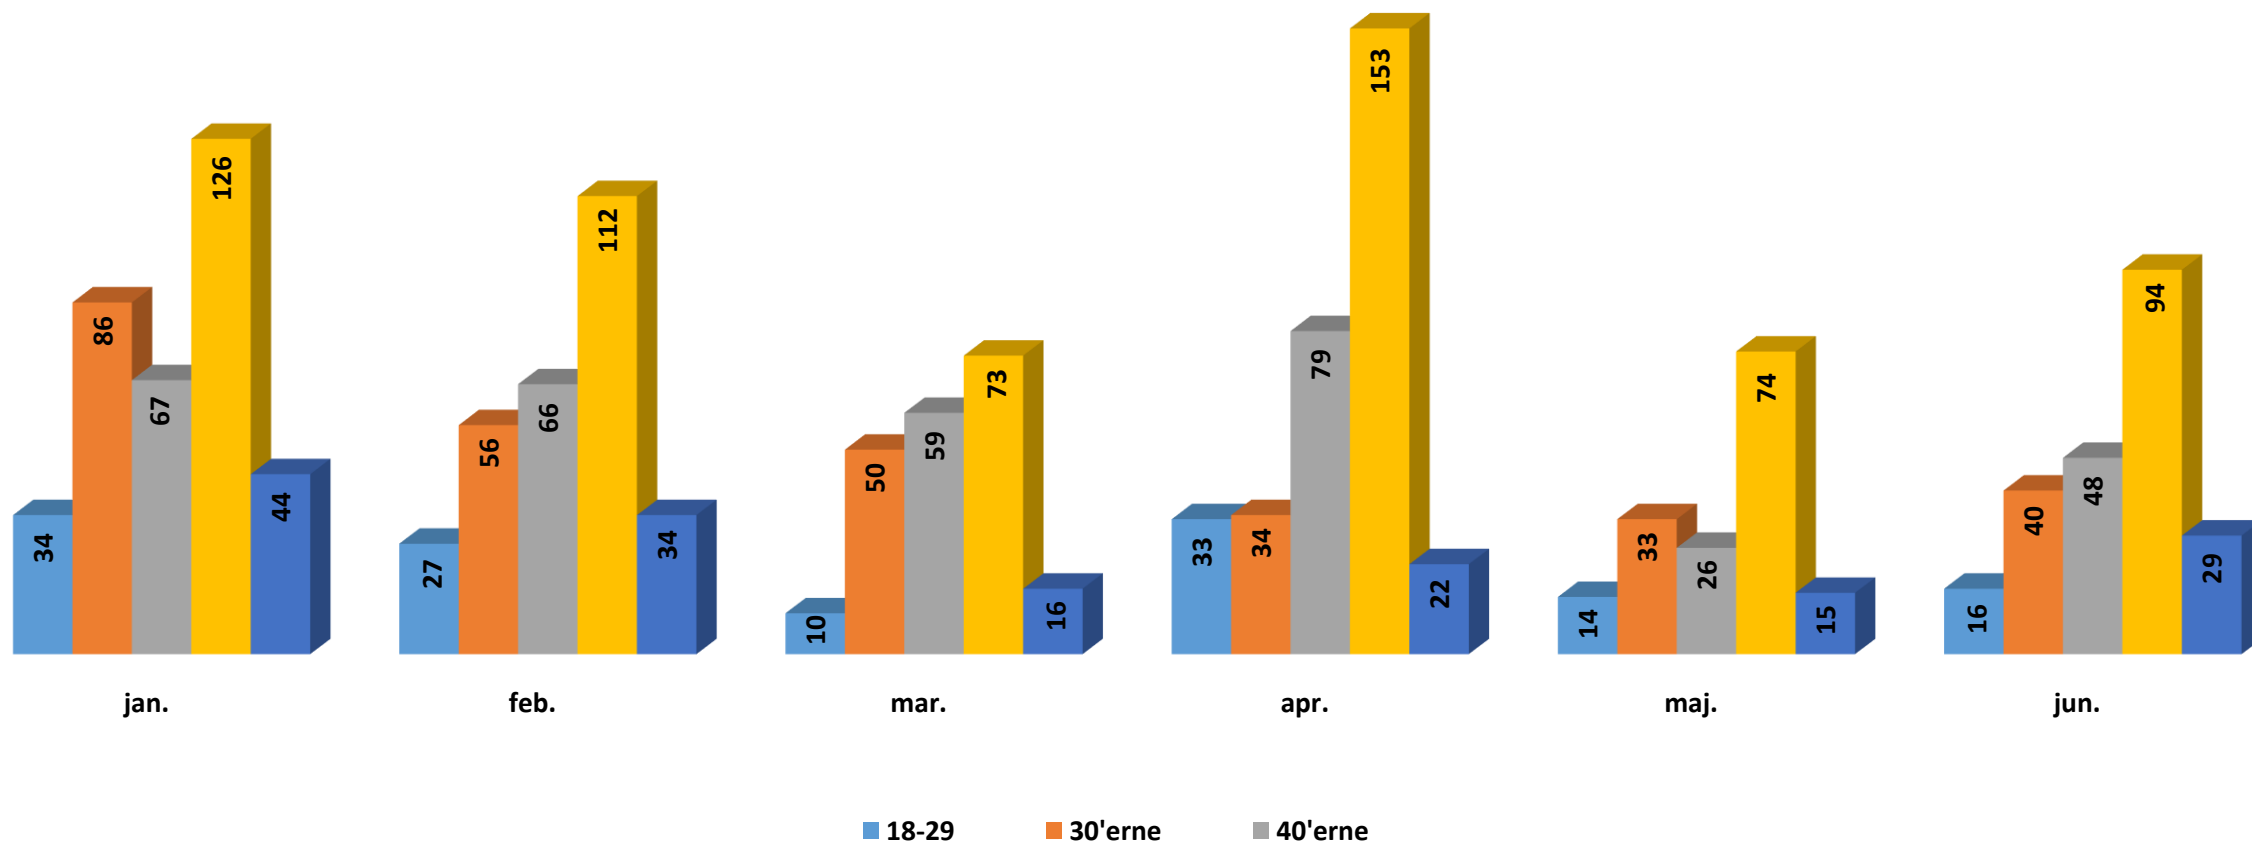

Den grønlandske varmestue Naapiffik

Aldersgrupper kvinder - alle etniciteter 2015

Alder \ Måned	jan.	feb.	mar.	apr.	maj.	jun.	i alt for den enkelte aldersgruppe og samlet	i %
18-29	34	27	10	33	14	16	134	8,54
30'erne	86	56	50	34	33	40	299	19,04
40'erne	67	66	59	79	26	48	345	21,97
50'erne	126	112	73	153	74	94	632	40,25
60 år eller mere	44	34	16	22	15	29	160	10,19
Brugere i alt pr. md.	357	295	208	321	162	227	1570	

Den grønlandske varmestue Naapiffik

Aldersgrupper kvinder - alle etniciteter 2015

Tallene er opgjort i absolutte tal