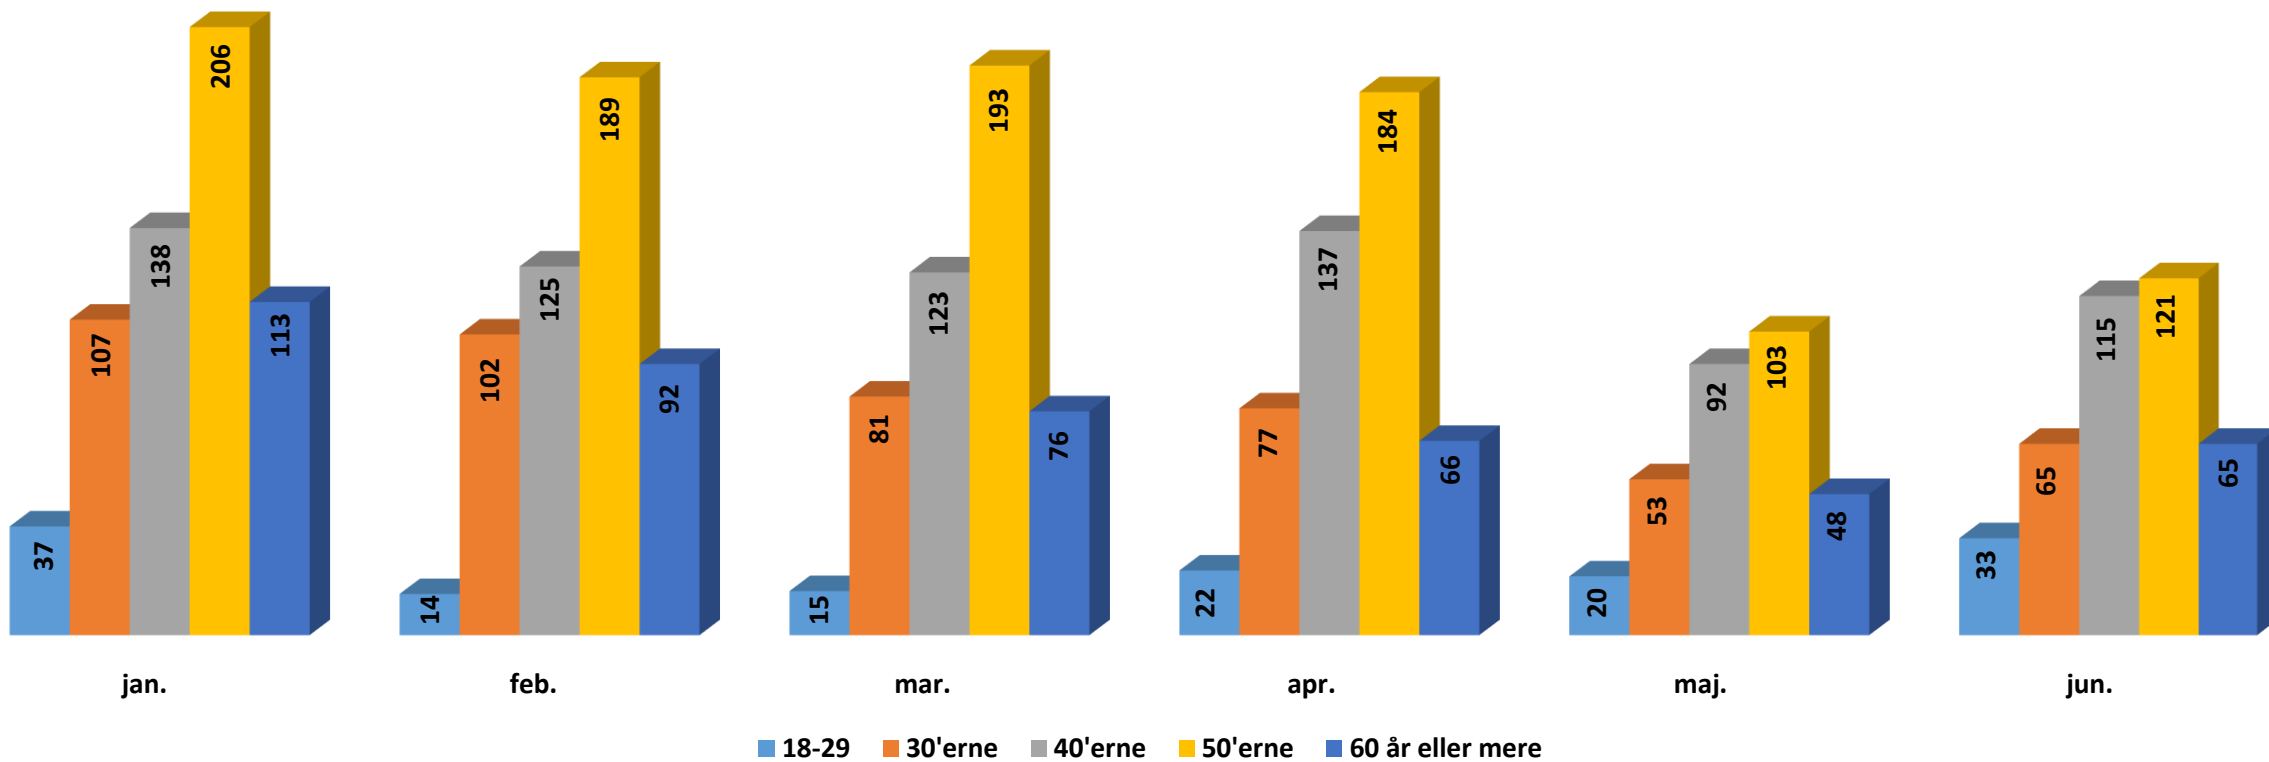

Den grønlandske varmestue Naapiffik

Aldersgrupper mænd - alle etniciteter 2015

Alder \ Måned	jan.	feb.	mar.	apr.	maj.	jun.	i alt for den enkelte aldersgruppe og samlet	%
18-29	37	14	15	22	20	33	141	5,01
30'erne	107	102	81	77	53	65	485	17,25
40'erne	138	125	123	137	92	115	730	25,96
50'erne	206	189	193	184	103	121	996	35,42
60 år eller mere	113	92	76	66	48	65	460	16,36
Brugere i alt pr. md.	601	522	488	486	316	399	2812	

Den grønlandske varmestue Naapiffik

Aldersgrupper mænd - alle etniciteter 2015

Tallene er opgjort i absolutte tal