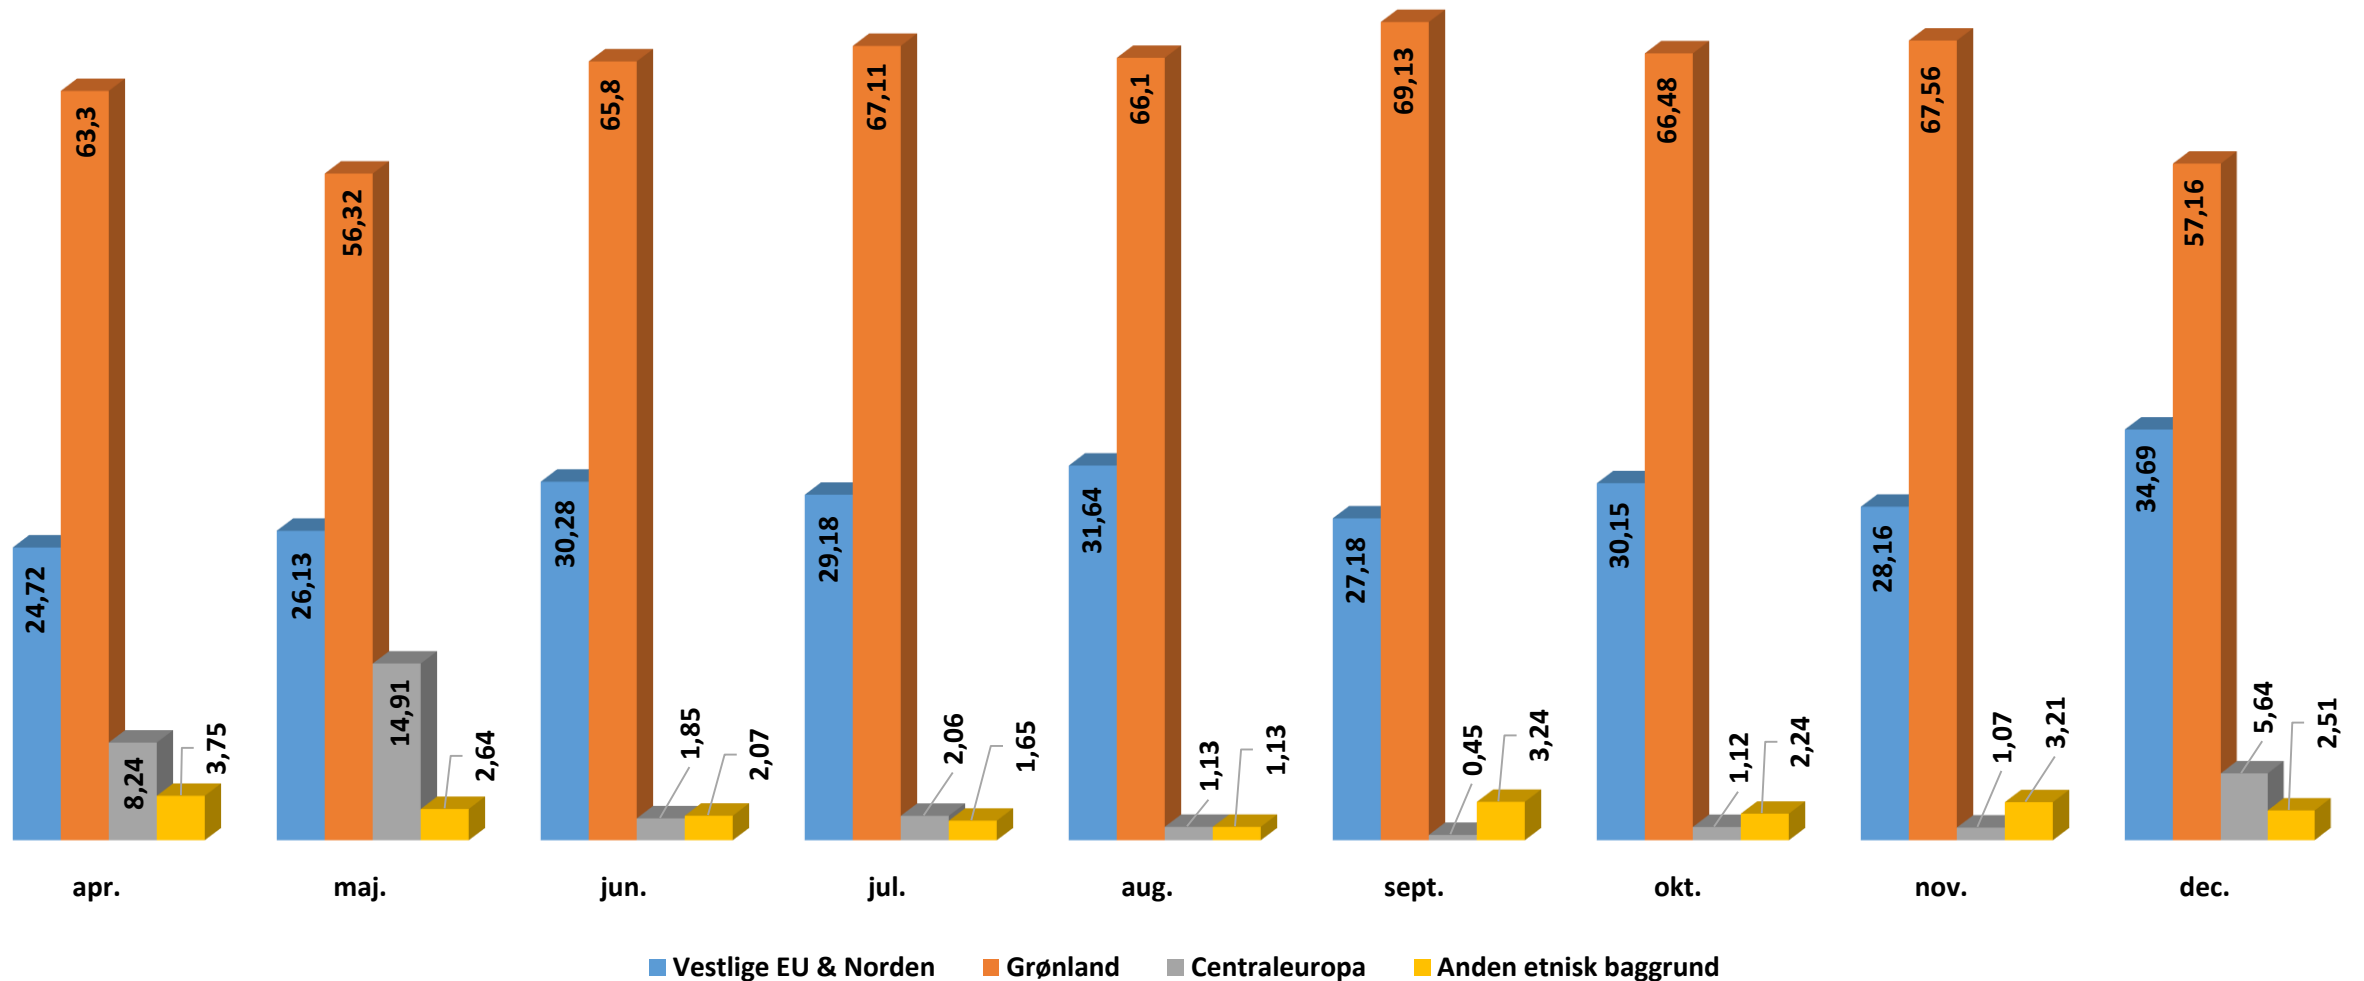

Den grønlandske varmestue Naapiffik

Etnisk baggrund for mænd & kvinder samlet i % - 2014