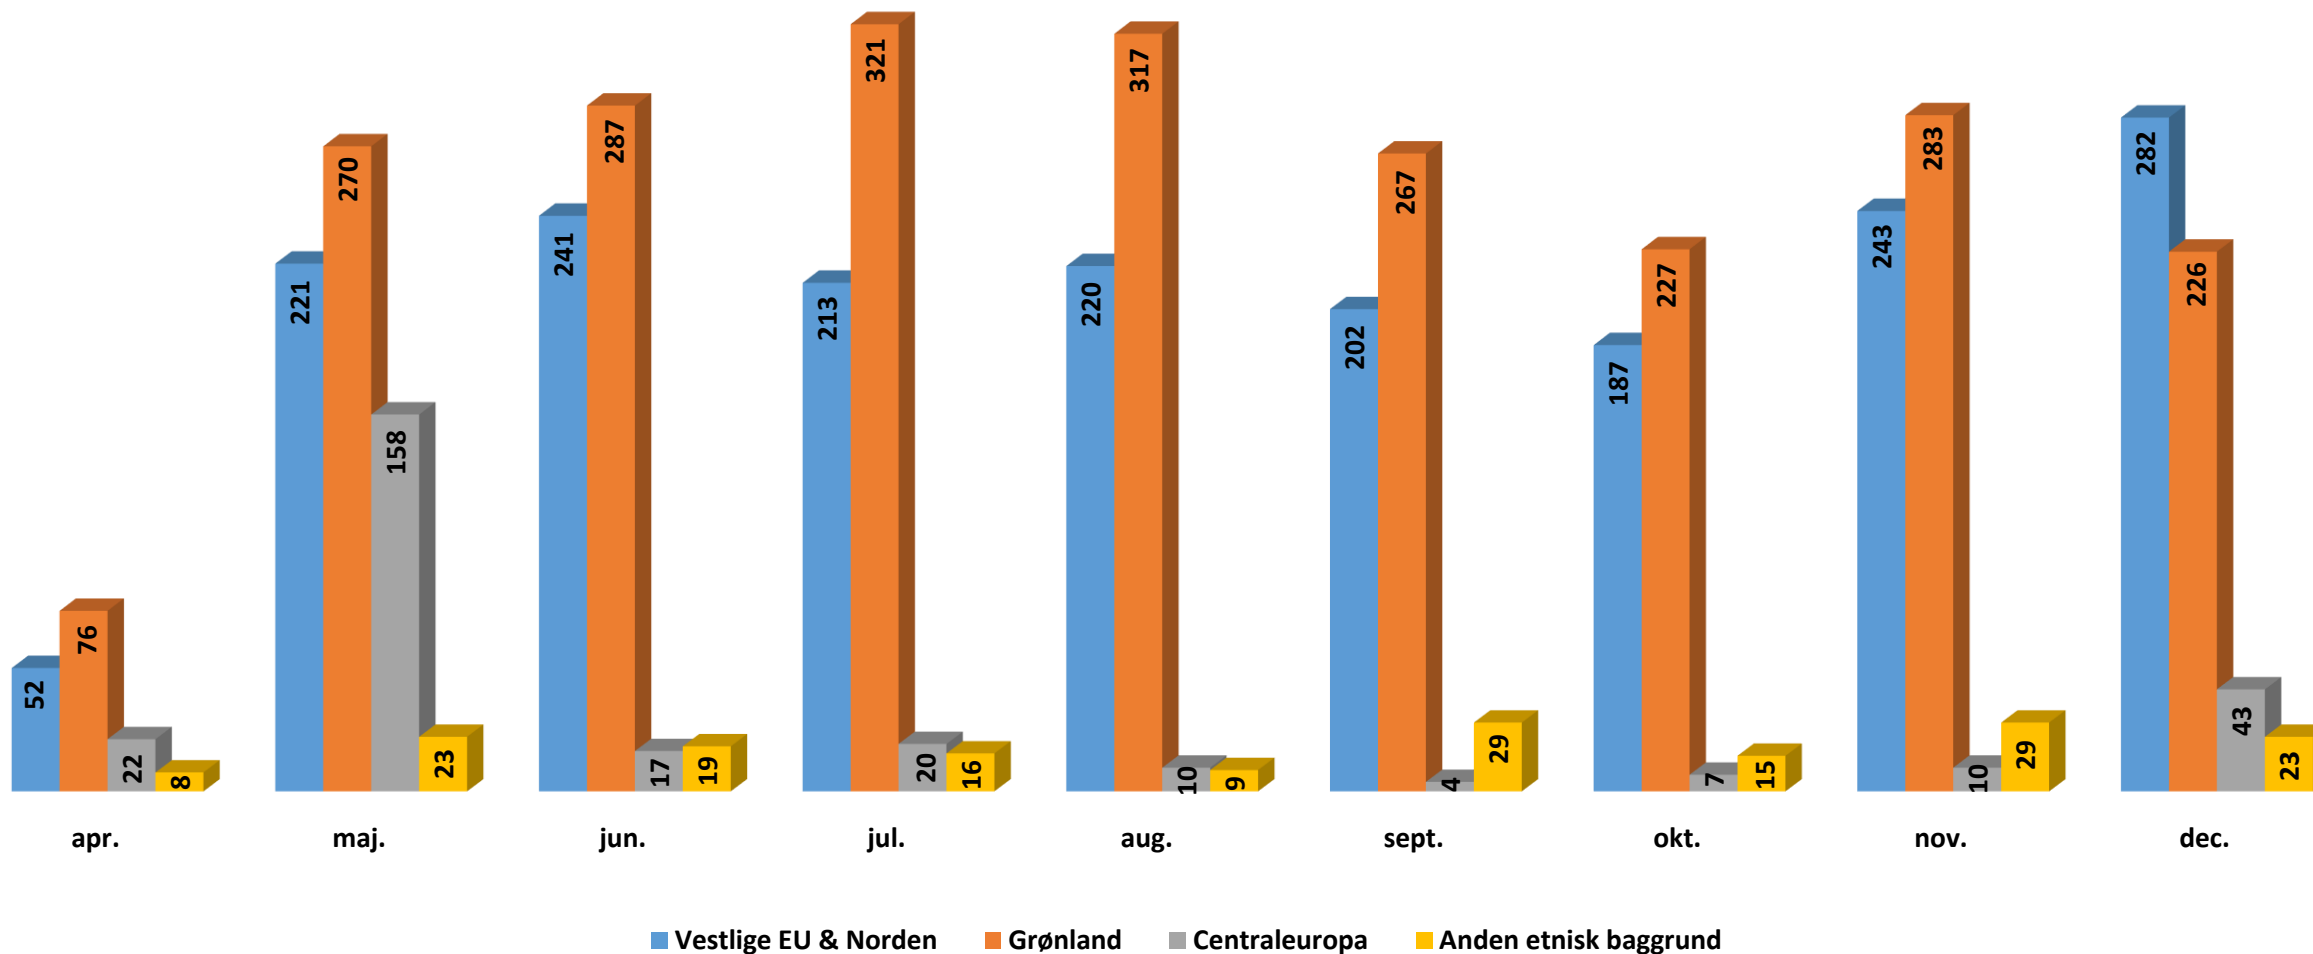

Den grønlandske varmestue Naapiffik

Etnisk baggrund mænd - 2014

Måned	apr.	maj.	jun.	jul.	aug.	sept.	okt.	nov.	dec.	i alt	%
Etnisk baggrund											
Vestlige EU & Norden	52	221	241	213	220	202	187	243	282	1861	40,48
Grønland	76	270	287	321	317	267	227	283	226	2274	49,47
Centraleuropa	22	158	17	20	10	4	7	10	43	291	6,33
Anden etnisk baggrund	8	23	19	16	9	29	15	29	23	171	3,72
Brugere i alt pr. md.	158	672	564	570	556	502	436	565	574	4597	

Den grønlandske varmestue Naapiffik

Etnisk baggrund mænd - 2014

Tallene er opgjort i absolutte tal