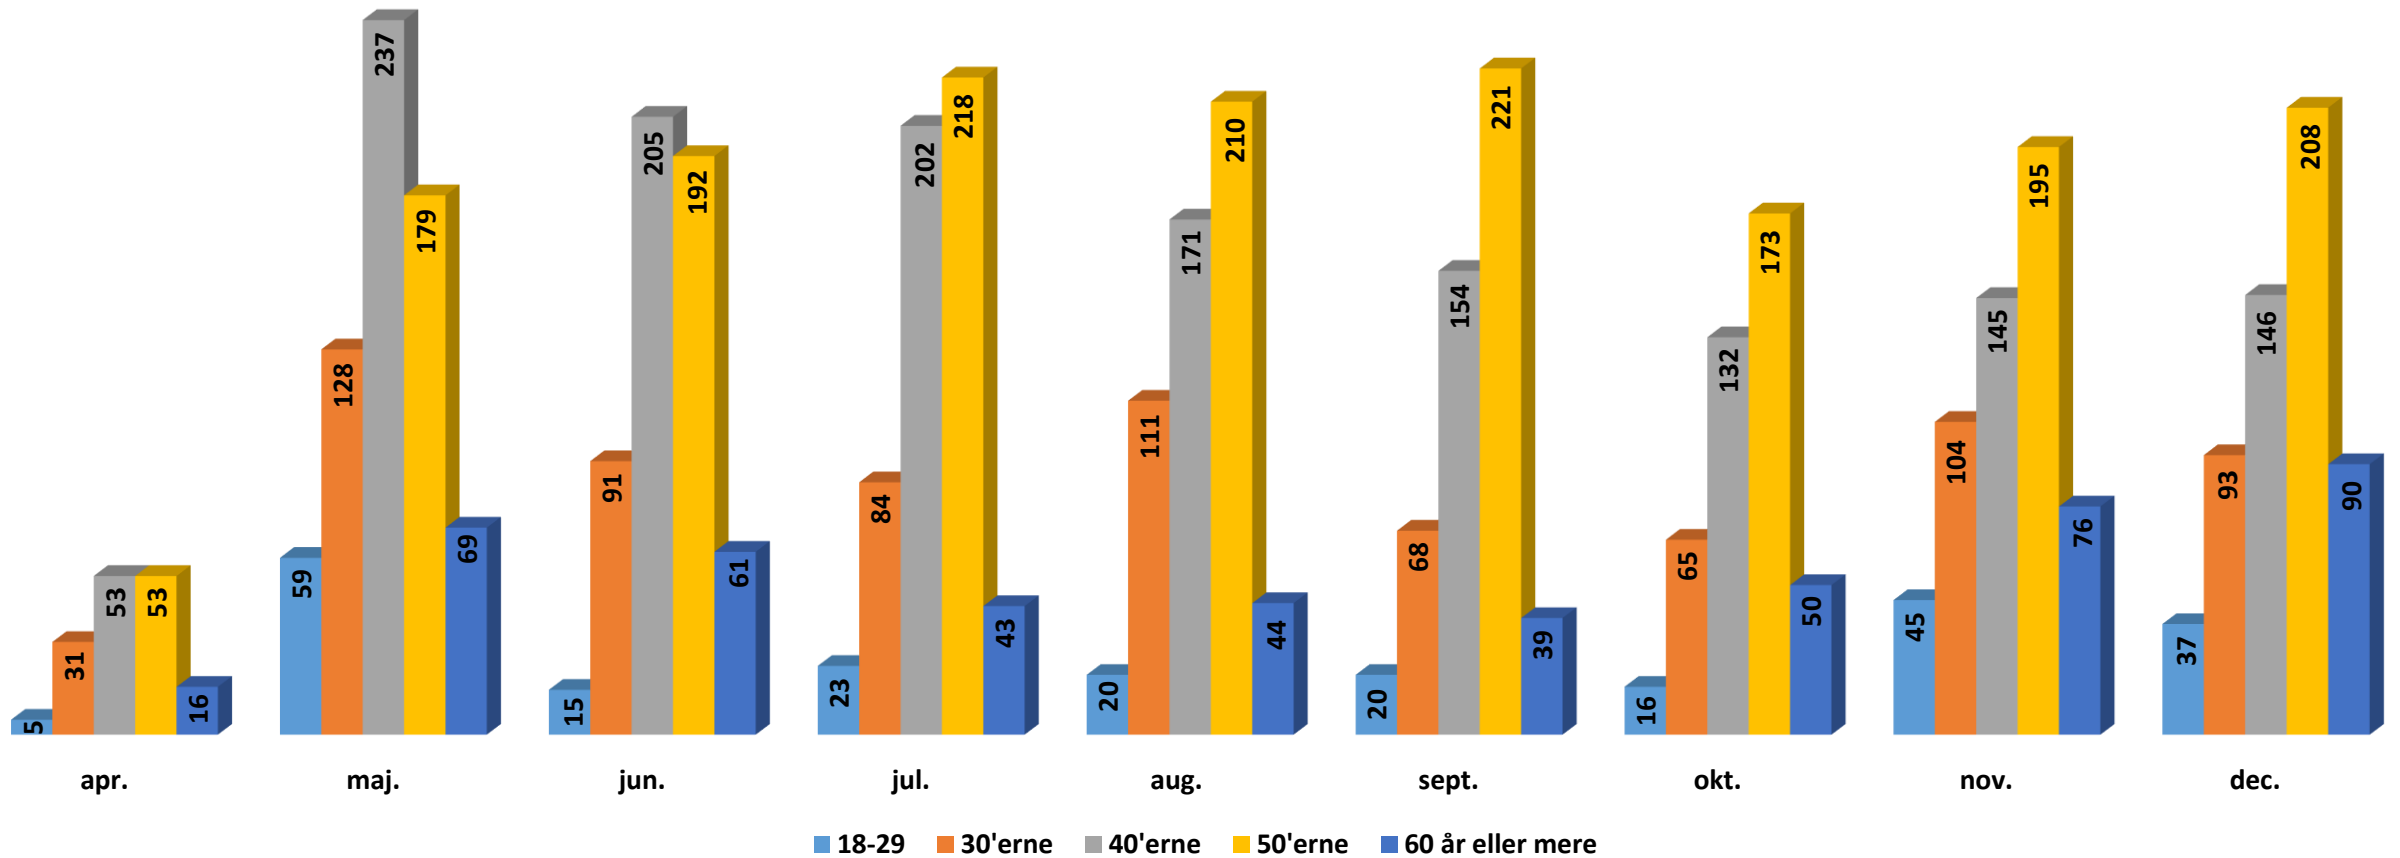

Den grønlandske varmestue Naapiffik

Aldersgrupper mænd - alle etniciteter 2014

Måned Alder	apr.	maj.	jun.	jul.	aug.	sept.	okt.	nov.	dec.	i alt for den enkelte aldersgruppe og samlet	%
18-29	5	59	15	23	20	20	16	45	37	240	5,22
30'erne	31	128	91	84	111	68	65	104	93	775	16,86
40'erne	53	237	205	202	171	154	132	145	146	1445	31,43
50'erne	53	179	192	218	210	221	173	195	208	1649	35,87
60 år eller mere	16	69	61	43	44	39	50	76	90	488	10,62
Brugere i alt pr. md.	158	672	564	570	556	502	436	565	574	4597	

Den grønlandske varmestue Naapiffik

Aldersgrupper mænd - alle etniciteter 2014

Tallene er opgjort i absolutte tal

Den grønlandske varmestue Naapiffik

Aldersgrupper kvinder - alle etniciteter 2014

Måned Alder	apr.	maj.	jun.	jul.	aug.	sept.	okt.	nov.	dec.	i alt for den enkelte aldersgruppe og samlet	%
18-29	11	57	29	62	31	20	10	42	44	306	10,19
30'erne	15	85	68	76	67	83	47	64	88	593	19,74
40'erne	37	87	116	134	103	112	71	101	100	861	28,66
50'erne	36	97	100	99	92	146	116	127	108	921	30,66
60 år eller mere	10	62	41	29	39	31	33	35	43	323	10,75
Brugere i alt pr. md.	109	388	354	400	332	392	277	369	383	3004	