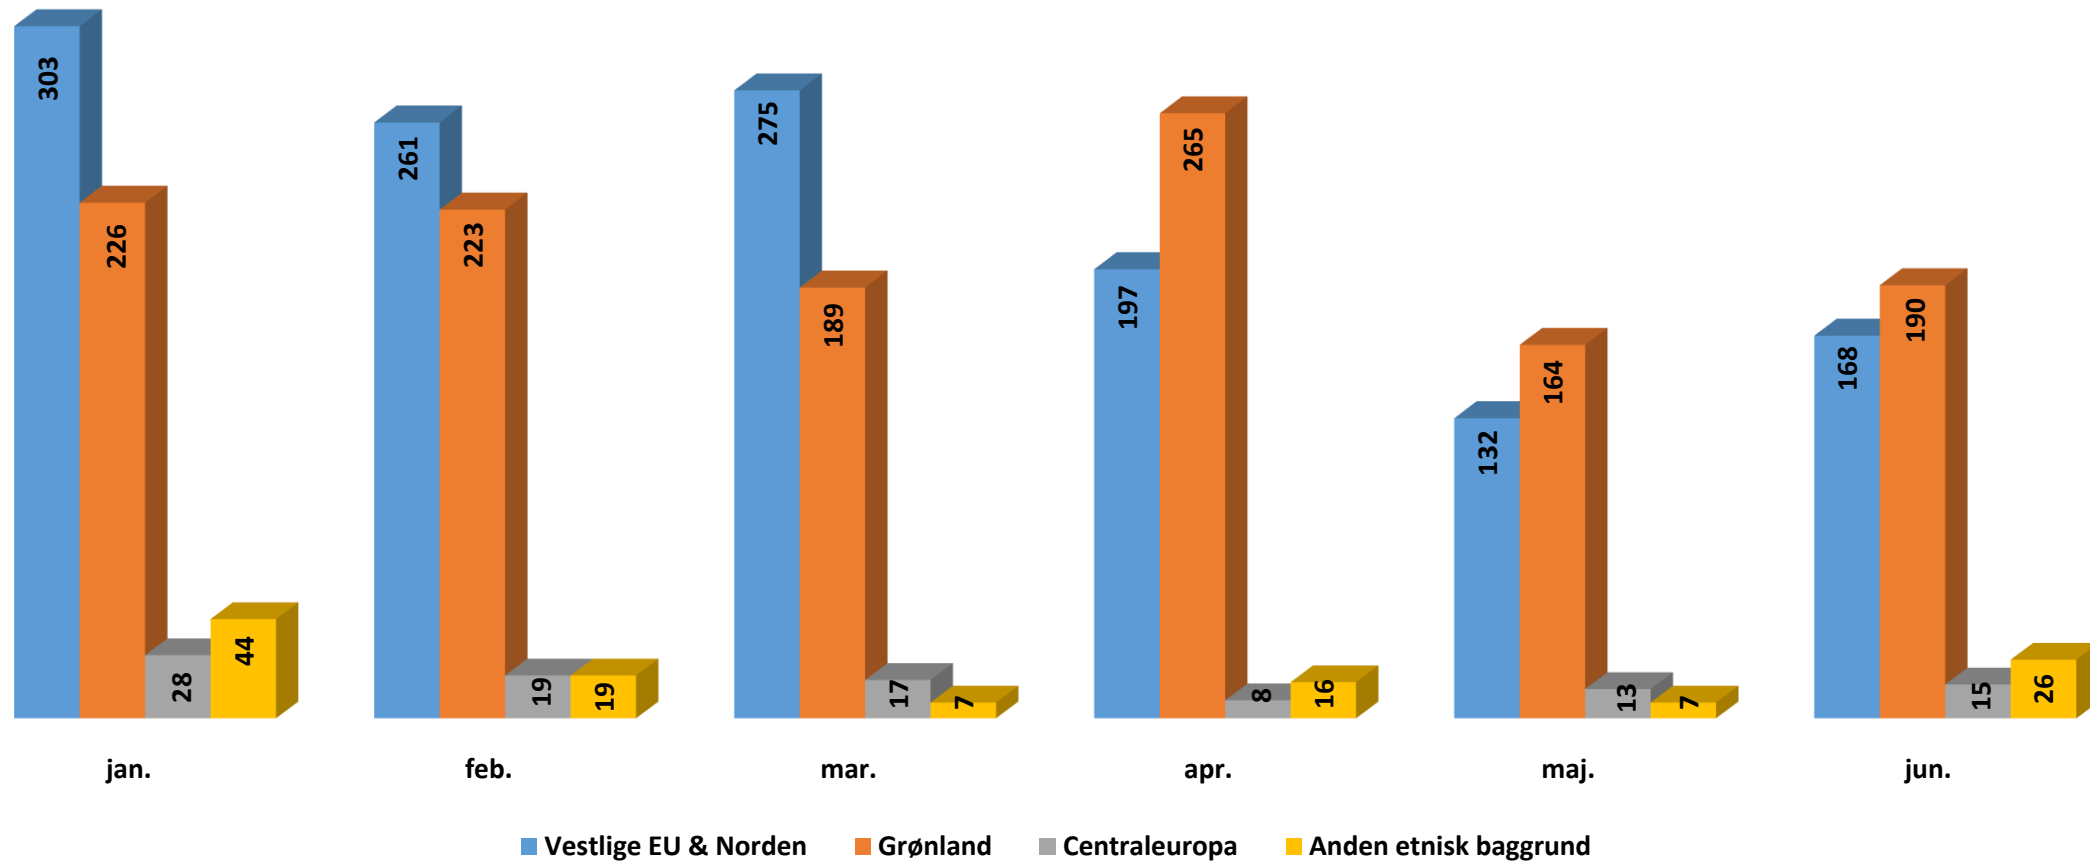

Den grønlandske varmestue Naapiffik

Etnisk baggrund mænd - 2015

Måned	jan.	feb.	mar.	apr.	maj.	jun.	I alt for den enkelte aldersgruppe og samlet	%
Etnisk baggrund								
Vestlige EU & Norden	303	261	275	197	132	168	1336	47,51
Grønland	226	223	189	265	164	190	1257	44,7
Centraleuropa	28	19	17	8	13	15	100	3,56
Anden etnisk baggrund	44	19	7	16	7	26	119	4,23
Brugere i alt pr. md.	601	522	488	486	316	399	2812	

Den grønlandske varmestue Naapiffik

Etnisk baggrund mænd - 2015

Tallene er opgjort i absolutte tal