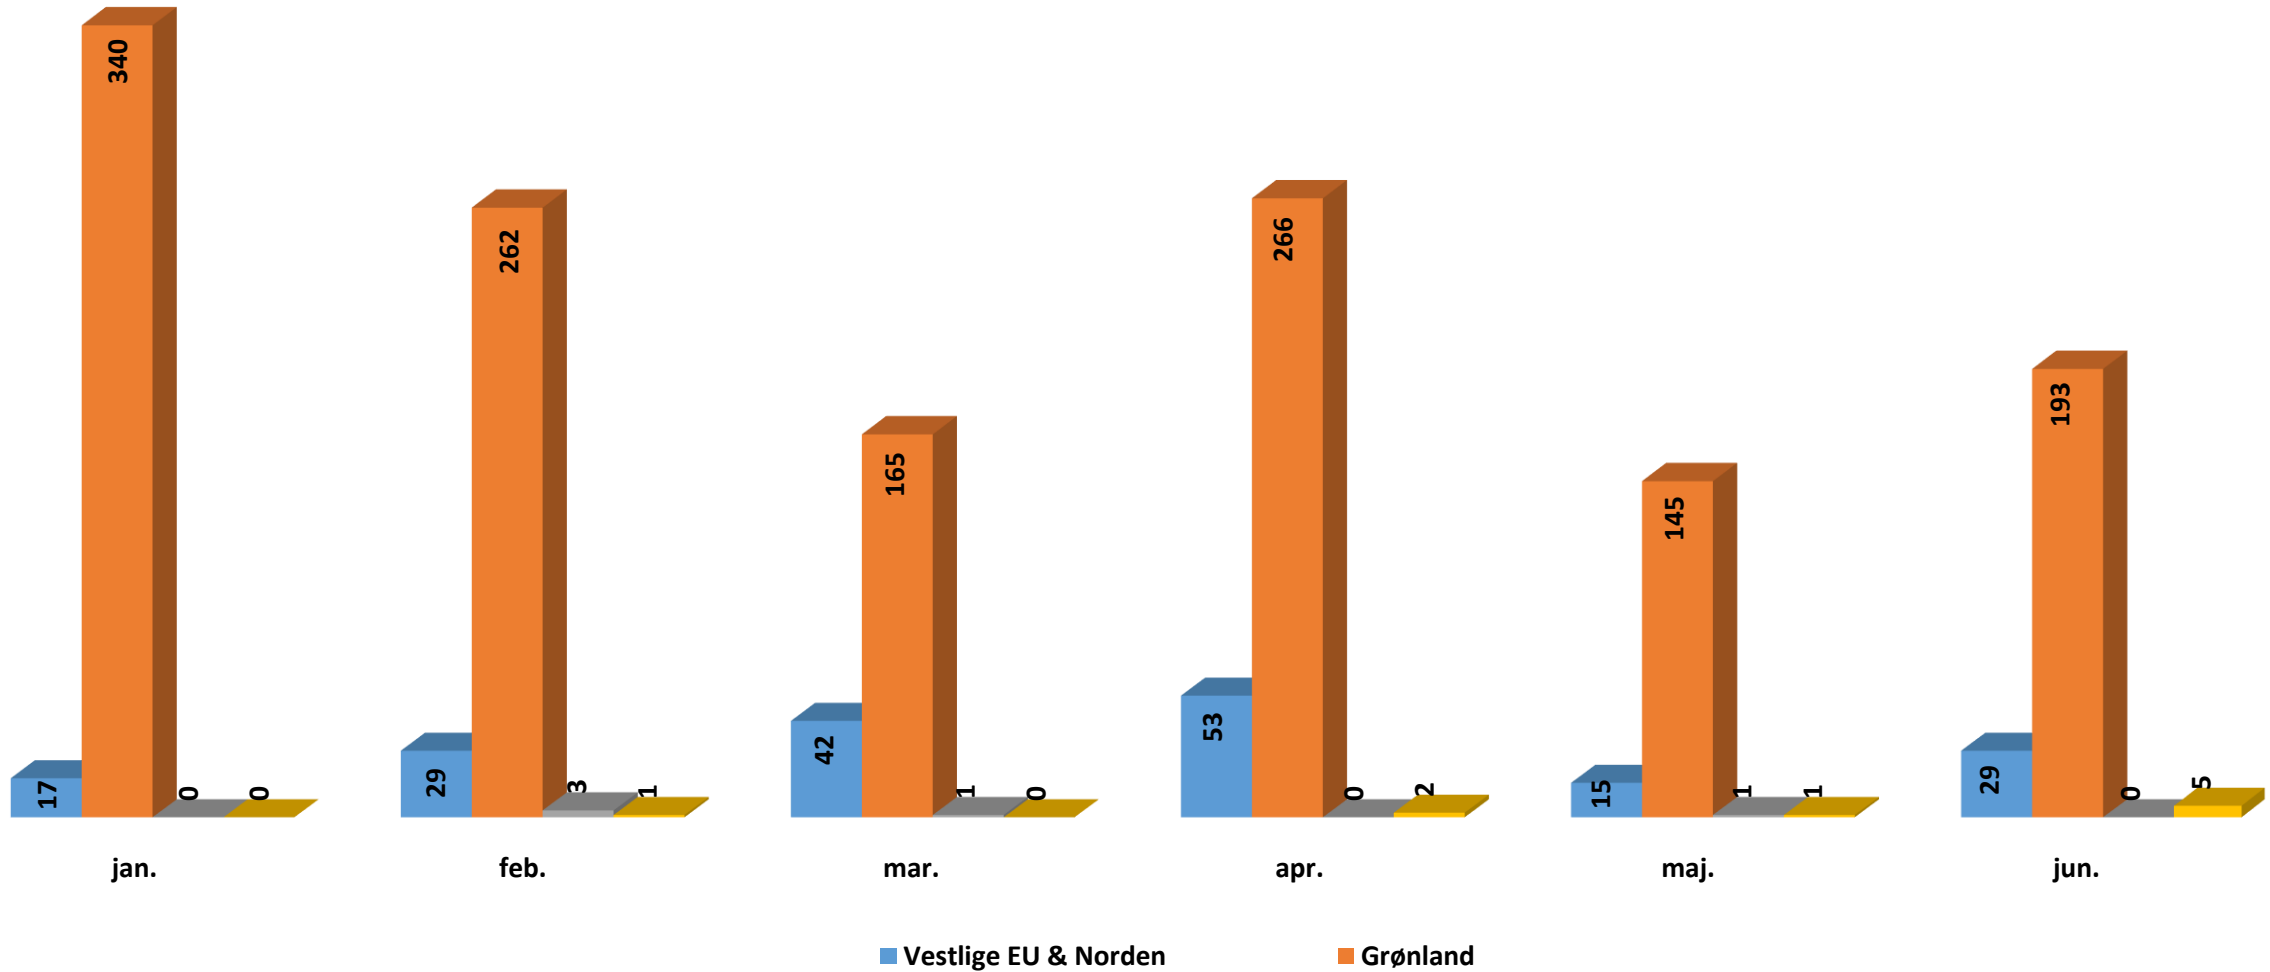

Den grønlandske varmestue Naapiffik

Etnisk baggrund kvinder - 2015

Etnisk baggrund	Måned	jan.	feb.	mar.	apr.	maj.	jun.	I alt for den enkelte aldersgruppe og samlet	%
	Vestlige EU & Norden	17	29	42	53	15	29	185	11,78
Grønland	340	262	165	266	145	193	1371	87,32	
Centraleuropa	0	3	1	0	1	0	5	0,32	
Anden etnisk baggrund	0	1	0	2	1	5	9	0,57	
Brugere i alt pr. md.	357	295	208	321	162	227	1570		

Den grønlandske varmestue Naapiffik

Etnisk baggrund kvinder - 2015

Tallene er opgjort i absolutte tal