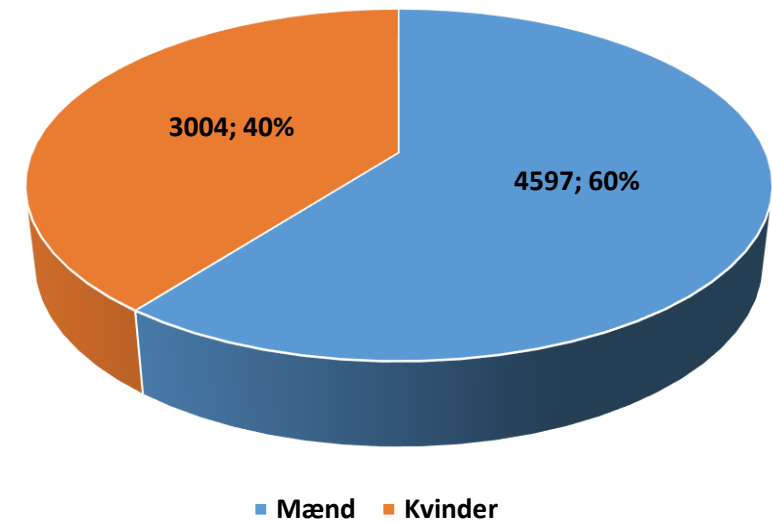

Den grønlandske varmestue Naapiffik

Aldersgrupper mænd - alle etniciteter 2014

Tallene er opgjort i absolutte tal

Den grønlandske varmestue Naapiffik

Aldersgrupper kvinder - alle etniciteter 2014

Måned Alder	apr.	maj.	jun.	jul.	aug.	sept.	okt.	nov.	dec.	i alt for den enkelte aldersgruppe og samlet	%
18-29	11	57	29	62	31	20	10	42	44	306	10,19
30'erne	15	85	68	76	67	83	47	64	88	593	19,74
40'erne	37	87	116	134	103	112	71	101	100	861	28,66
50'erne	36	97	100	99	92	146	116	127	108	921	30,66
60 år eller mere	10	62	41	29	39	31	33	35	43	323	10,75
Brugere i alt pr. md.	109	388	354	400	332	392	277	369	383	3004	

Den grønlandske varmestue Naapiffik

Aldersgrupper kvinder - alle etniciteter 2014

Tallene er opgjort i absolutte tal

Den grønlandske varmestue Naapiffik

Fordeling på køn - 2014

Køn \ Måned	apr.	maj.	jun.	jul.	aug.	sept.	okt.	nov.	dec.	i alt	%
Mænd	158	672	564	570	556	502	436	565	574	4597	60,48
Kvinder	109	388	354	400	332	392	277	369	383	3004	39,52
Brugere i alt pr. md.	267	1060	918	970	888	894	713	934	957	7601	

Den grønlandske varmestue Naapiffik

Fordeling på køn pr. måned - 2014

Fordeling af mænd og kvinder på måneder i absolutte tal

Fordeling af mænd og kvinder i absolutte og relative tal

Den grønlandske varmestue Naapiffik