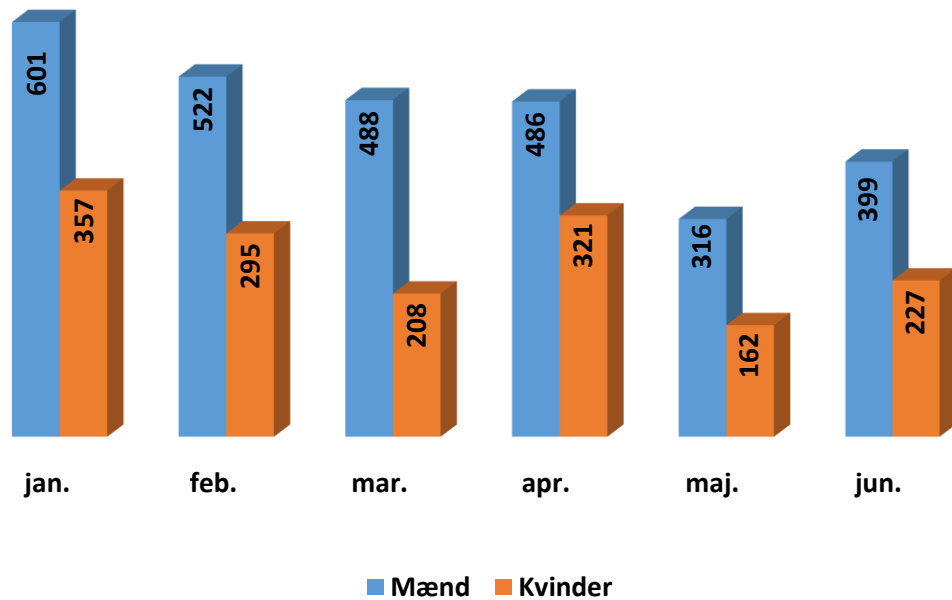

Den grønlandske varmestue Naapiffik

Aldersgrupper mænd - alle etniciteter 2015

Tallene er opgjort i absolutte tal

Den grønlandske varmestue Naapiffik

Aldersgrupper kvinder - alle etniciteter 2015

Alder \ Måned	jan.	feb.	mar.	apr.	maj.	jun.	i alt for den enkelte aldersgruppe og samlet	i %
18-29	34	27	10	33	14	16	134	8,54
30'erne	86	56	50	34	33	40	299	19,04
40'erne	67	66	59	79	26	48	345	21,97
50'erne	126	112	73	153	74	94	632	40,25
60 år eller mere	44	34	16	22	15	29	160	10,19
Brugere i alt pr. md.	357	295	208	321	162	227	1570	

Den grønlandske varmestue Naapiffik

Aldersgrupper kvinder - alle etniciteter 2015

Tallene er opgjort i absolutte tal

Den grønlandske varmestue Naapiffik

Fordeling på køn - 2015

Køn \ Måned	jan.	feb.	mar.	apr.	maj.	jun.	i alt	l %
Mænd	601	522	488	486	316	399	2812	64,17
Kvinder	357	295	208	321	162	227	1570	35,83
Brugere i alt pr. md.	958	817	696	807	478	626	4382	

Den grønlandske varmestue Naapiffik

Fordeling på køn pr. måned 2015

Fordeling af mænd og kvinder på måneder i absolutte tal

Fordeling af mænd og kvinder i absolutte og relative tal

Den grønlandske varmestue Naapiffik