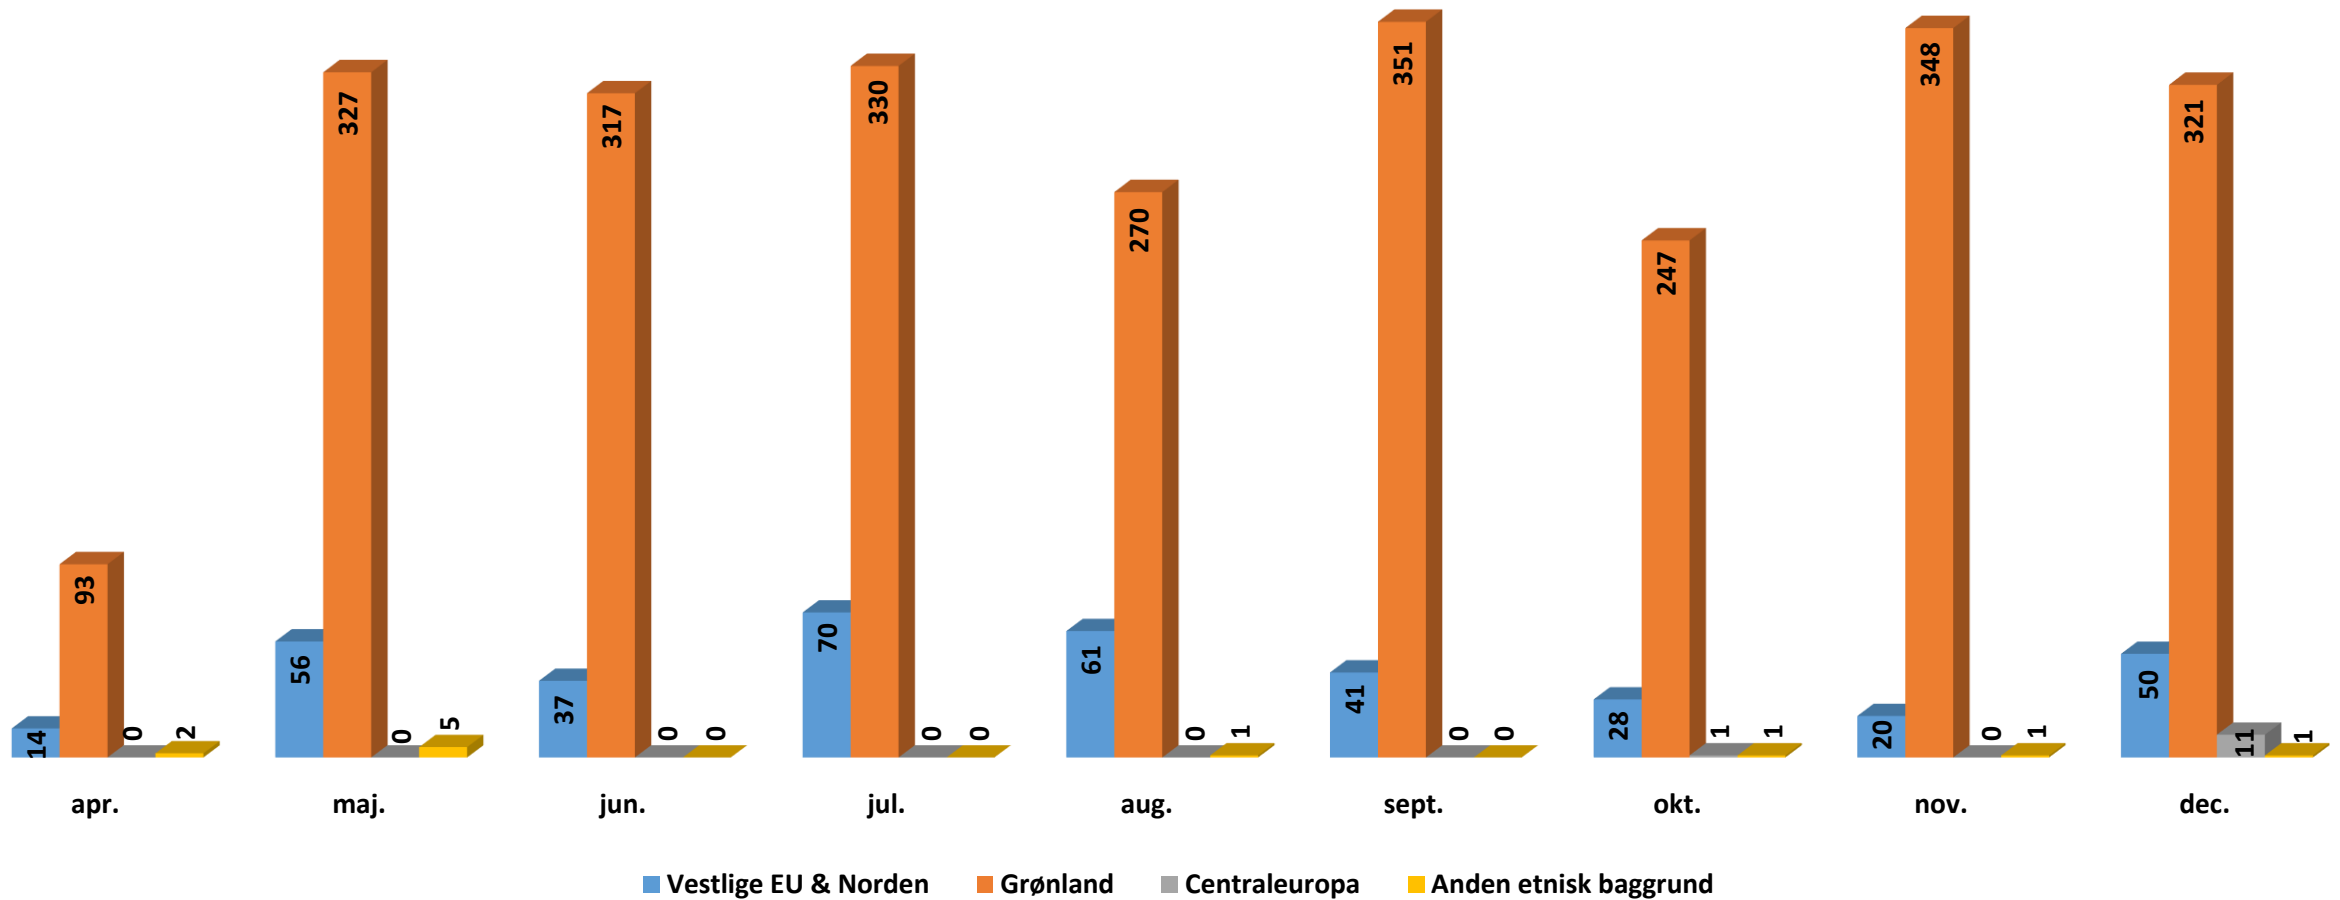

Den grønlandske varmestue Naapiffik

Etnisk baggrund kvinder - 2014

Måned	apr.	maj.	jun.	jul.	aug.	sept.	okt.	nov.	dec.	i alt	%
Etnisk baggrund											
Vestlige EU & Norden	14	56	37	70	61	41	28	20	50	377	12,55
Grønland	93	327	317	330	270	351	247	348	321	2604	86,68
Centraleuropa	0	0	0	0	0	0	1	0	11	12	0,4
Anden etnisk baggrund	2	5	0	0	1	0	1	1	1	11	0,37
Brugere i alt pr. md.	109	388	354	400	332	392	277	369	383	3004	

Den grønlandske varmestue Naapiffik

Etnisk baggrund kvinder - 2014

Tallene er opgjort i absolutte tal