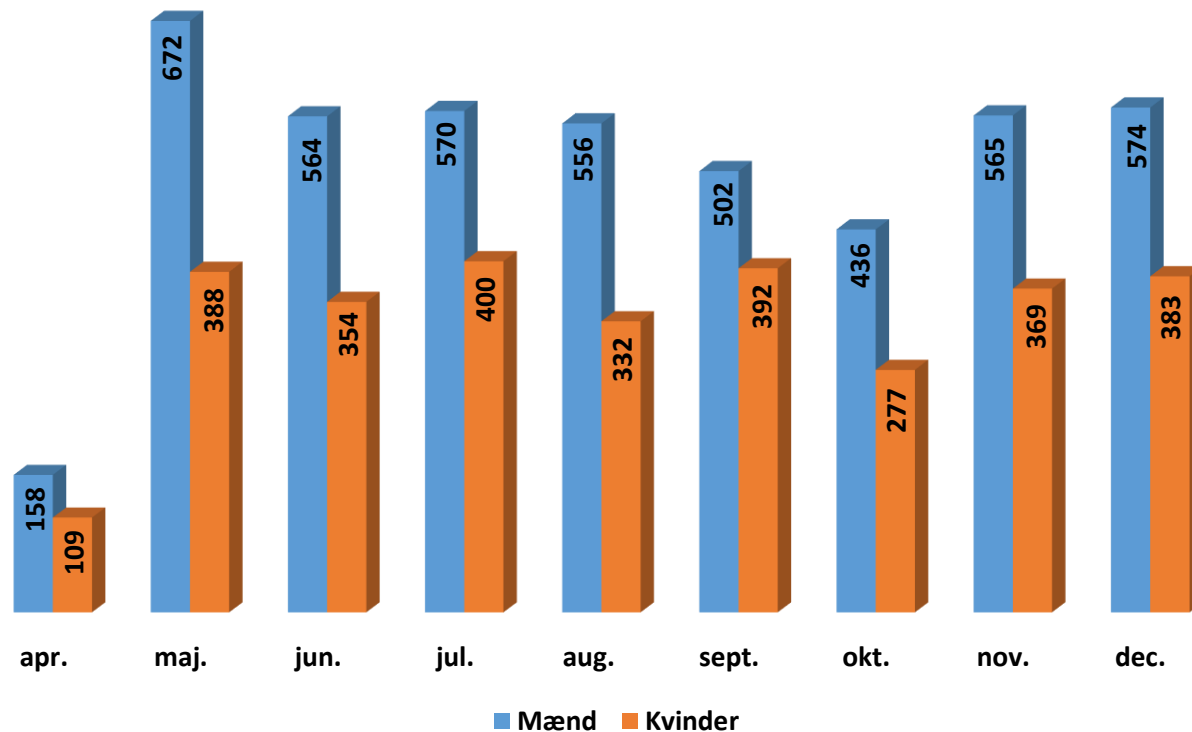

Den grønlandske varmestue Naapiffik

Aldersgrupper mænd - alle etniciteter 2014

Tallene er opgjort i absolutte tal

Den grønlandske varmestue Naapiffik

Aldersgrupper kvinder - alle etniciteter 2014

Måned Alder	apr.	maj.	jun.	jul.	aug.	sept.	okt.	nov.	dec.	i alt for den enkelte aldersgruppe og samlet	%
18-29	11	57	29	62	31	20	10	42	44	306	10,19
30'erne	15	85	68	76	67	83	47	64	88	593	19,74
40'erne	37	87	116	134	103	112	71	101	100	861	28,66
50'erne	36	97	100	99	92	146	116	127	108	921	30,66
60 år eller mere	10	62	41	29	39	31	33	35	43	323	10,75
Brugere i alt pr. md.	109	388	354	400	332	392	277	369	383	3004	

Den grønlandske varmestue Naapiffik

Aldersgrupper kvinder - alle etniciteter 2014

Tallene er opgjort i absolutte tal

Den grønlandske varmestue Naapiffik

Fordeling på køn - 2014

Køn \ Måned	apr.	maj.	jun.	jul.	aug.	sept.	okt.	nov.	dec.	i alt	%
Mænd	158	672	564	570	556	502	436	565	574	4597	60,48
Kvinder	109	388	354	400	332	392	277	369	383	3004	39,52
Brugere i alt pr. md.	267	1060	918	970	888	894	713	934	957	7601	

Den grønlandske varmestue Naapiffik

Fordeling på køn pr. måned - 2014

Fordeling af mænd og kvinder på måneder i absolutte tal

Fordeling af mænd og kvinder i absolutte og relative tal

Den grønlandske varmestue Naapiffik